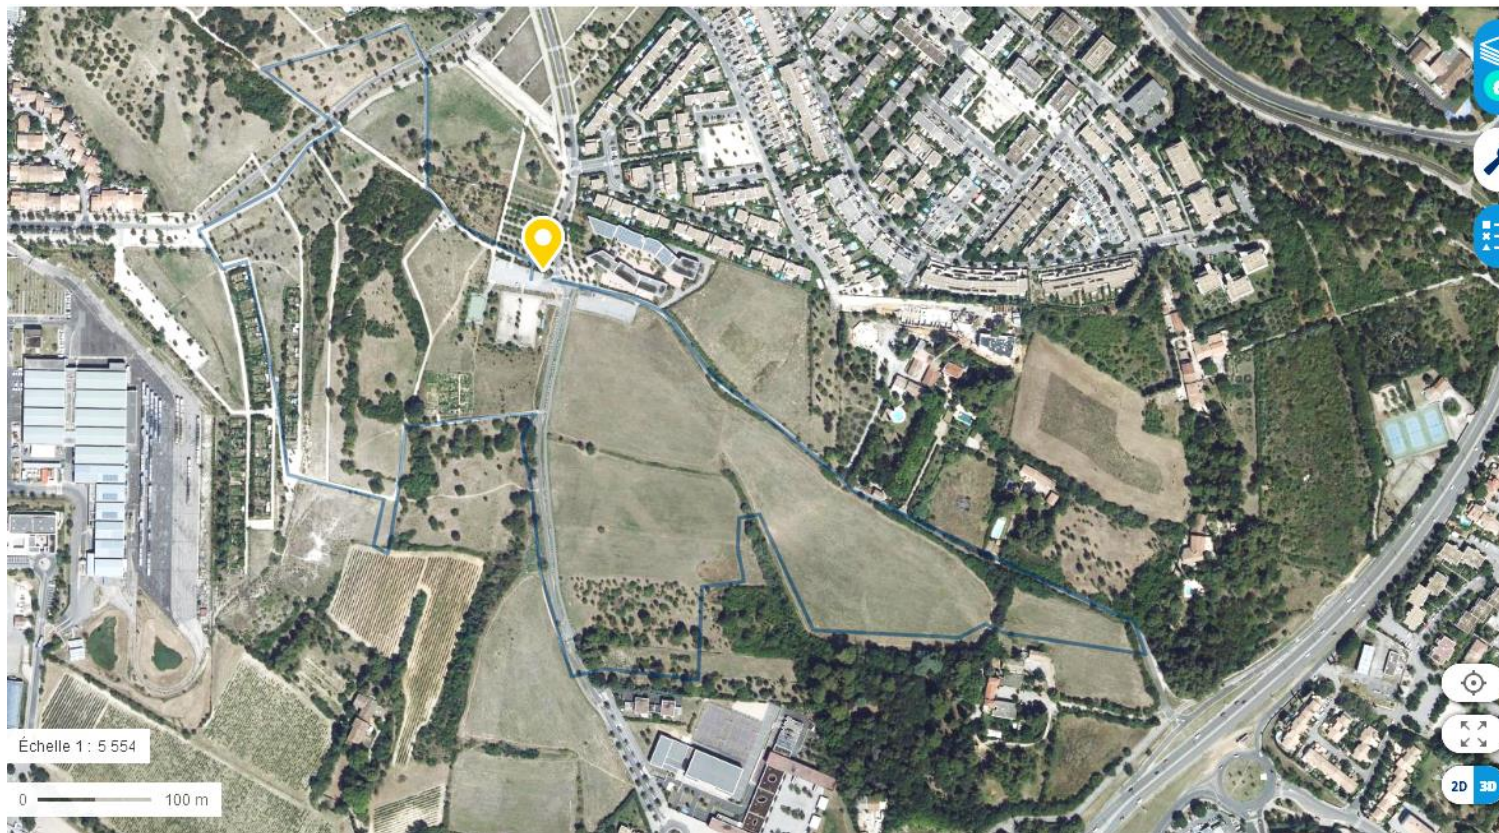

Balades urbaines du Collectif Ceinture Verte de Montpellier (CCVM)

Pour que le naturel revienne au galop !

Aujourd'hui le quartier MALBOSC, le 19 fév 2023*

Le CCVM a inauguré en décembre 2022 un cycle de balades sur des secteurs de la Métropole ciblés par des projets d'aménagement urbain susceptibles de mettre en péril des espaces naturels ou agricoles irremplaçables.

Découvrons ou redécouvrons le quartier MALBOSC- Le COTEAU, entre Paillade et Domaine d'Ô. Le nouveau quartier de Malbosc, achevé en 2016, a accueilli 7000 résidents, sur un périmètre de 40 hectares, avec une diversité de logements et d'aménagements supposés répondre aux critères d'un Eco-Quartier. Qualifié par ses promoteurs de 'cité-jardin', ou de 'portion de ville à la campagne', ce quartier pourrait être prolongé par une nouvelle zone construite sur 20 hectares, la **ZAC du Coteau**. Ce projet comblerait la partie sud des 50 ha d'espaces encore ouverts et ses panoramas, très appréciés des marcheurs et cyclistes. Le nombre de familles habitant ce secteur augmenterait, alors que les espaces ouverts et végétalisés se réduiraient ! Et bien d'autres questions se posent ...

*** RdV parking école François MITTERAND, à 10h00** (carrefour rue Lagatu, et rue Malbosc)

Parcours 2,5km par chemins et prairies, 2 heures

Balade MALBOSC du 19 fév 23, Itinéraire en bleu, **départ 10h00**, rdv à l'icône orange (près école F Mitterrand)