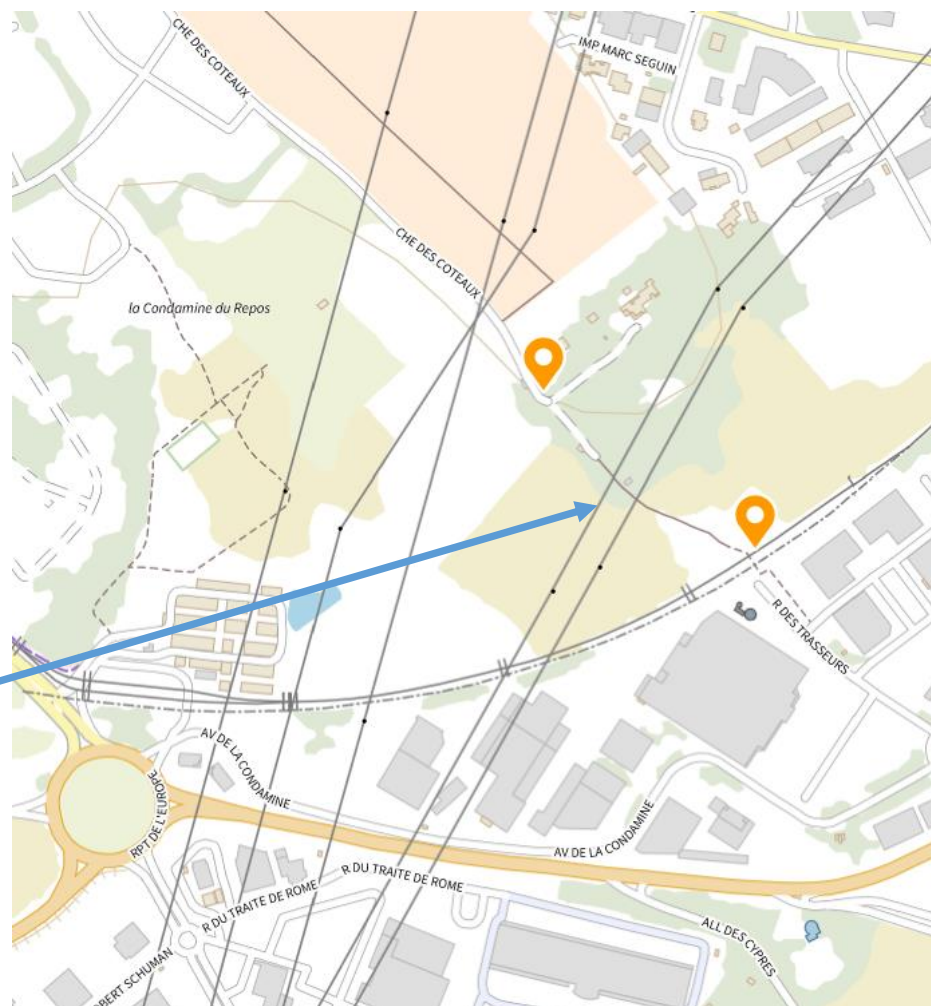

Accès zone commerciale de La Condamine par le chemin des coteaux

Zoom n° 2

L'objectif de ce document est de pointer des sujets de vigilance et proposer des aménagement ciblés.

Proposition :

Aménager une piste partagée
vélos-piétons (à l'exclusion de
tout véhicule automobile)

Traversée bucolique du parc
de la Capoulière

Un axe important pour rejoindre la
zone commerciale de La Condamine
depuis le centre-ville

Qui se poursuit de façon chaotique